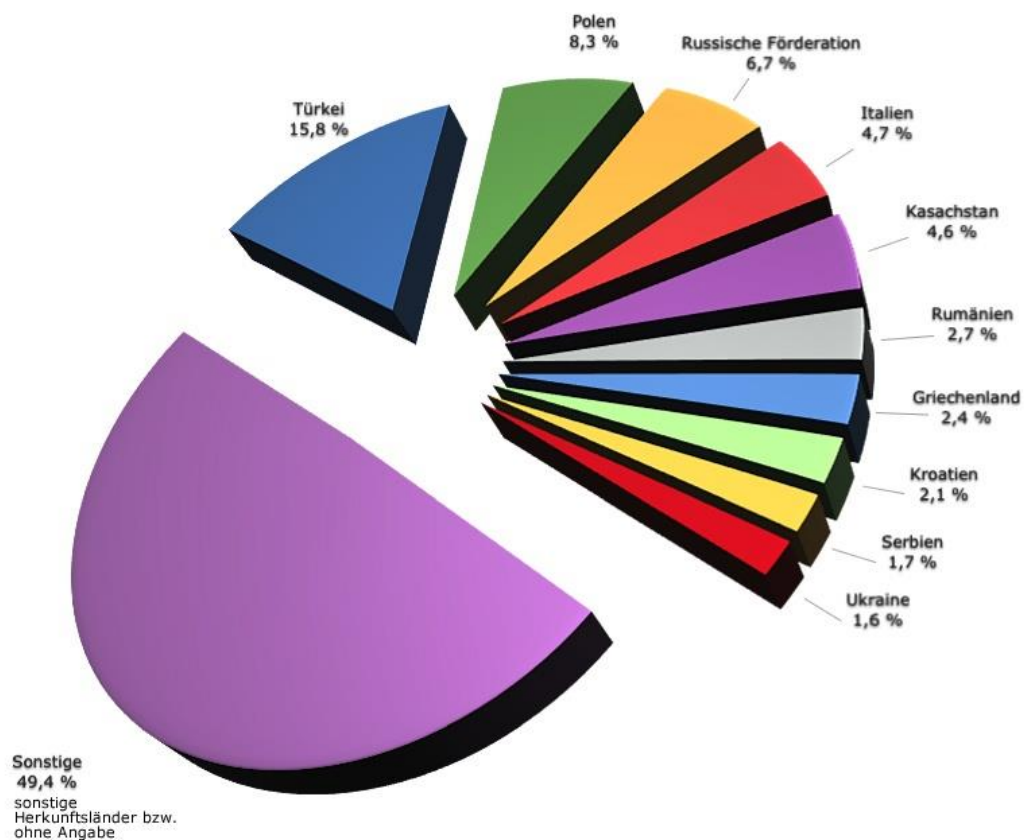

Dokument 1 Immigrationsraten in Europa

Dokument 2 : Einwanderungsländer

Anzahl der Ausländer in Deutschland nach Herkunftsland (Stand: 31. Dezember 2013)

	Anzahl der Ausländer
Türkei	1.549.808
Polen	609.855
Italien	552.943
Griechenland	316.331
Rumänien	267.398
Kroatien	240.543
Russland	216.291
Serbien	205.043
Österreich	178.768
Kosovo	170.795

Bevölkerung mit Migrationshintergrund: 15,746 Millionen

Quelle: Statistisches Bundesamt, Mikrozensus 2010, Grafische Darstellung BAMF Stand: Juni 2012