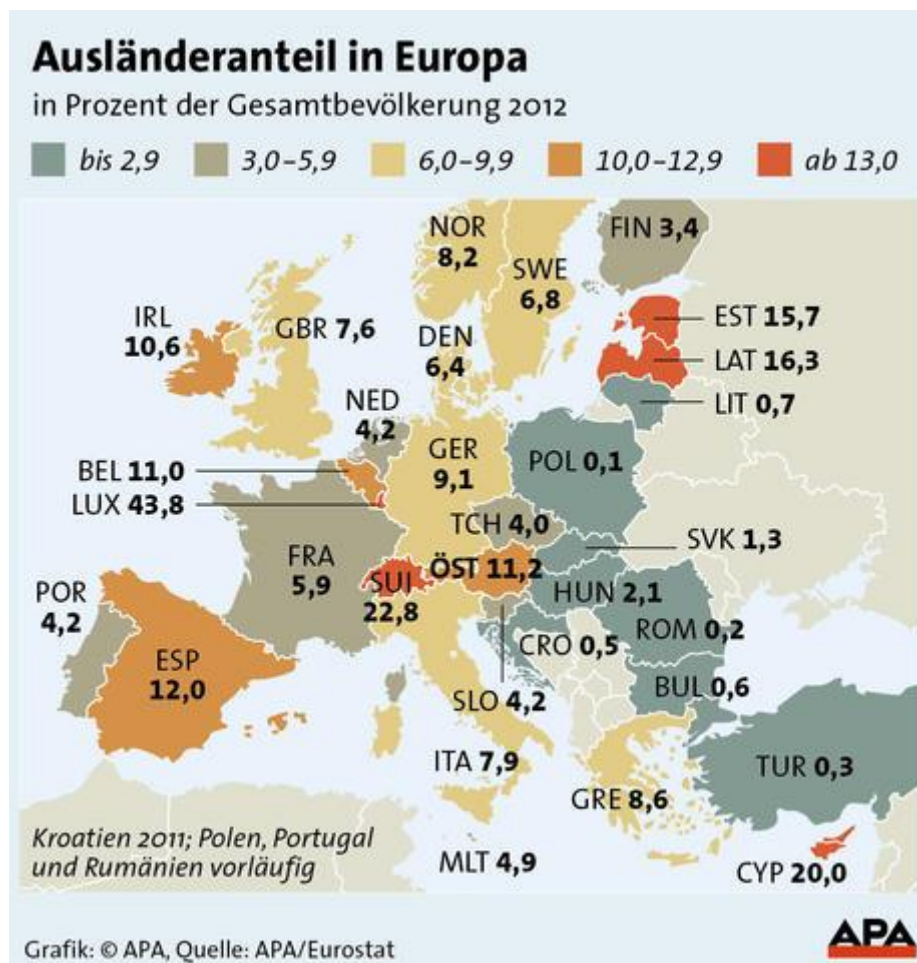

Dokument 1 Immigrationsraten in Europa

Dokument 2 : Einwanderungsländer

Anzahl der Ausländer in Deutschland nach Herkunftsland (Stand: 31. Dezember 2013)

	Anzahl der Ausländer
Türkei	1.549.808
Polen	609.855
Italien	552.943
Griechenland	316.331
Rumänien	267.398
Kroatien	240.543
Russland	216.291
Serbien	205.043
Österreich	178.768
Kosovo	170.795

Bevölkerung mit Migrationshintergrund: 15,746 Millionen

Quelle: Statistisches Bundesamt, Mikrozensus 2010, Grafische Darstellung BAMF Stand: Juni 2012